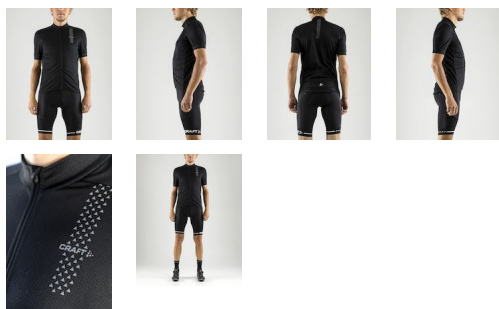

RISE JERSEY M

CRAFT 

Craft 1906097

Elastic jersey with reflective print, good moisture transport and ergonomic fit.

MATEN

S, M, L, XL, XXL

SAMENSTELLING

Materiaal:

Fabric 1: 100% Polyester, Fabric 2: 100% Polyester

Heren

ONDERHOUDSINSTRUCTIES

De producten zijn verkrijgbaar in onderstaande kleuren, tenzij uitzonderingen.

Black
(999000)